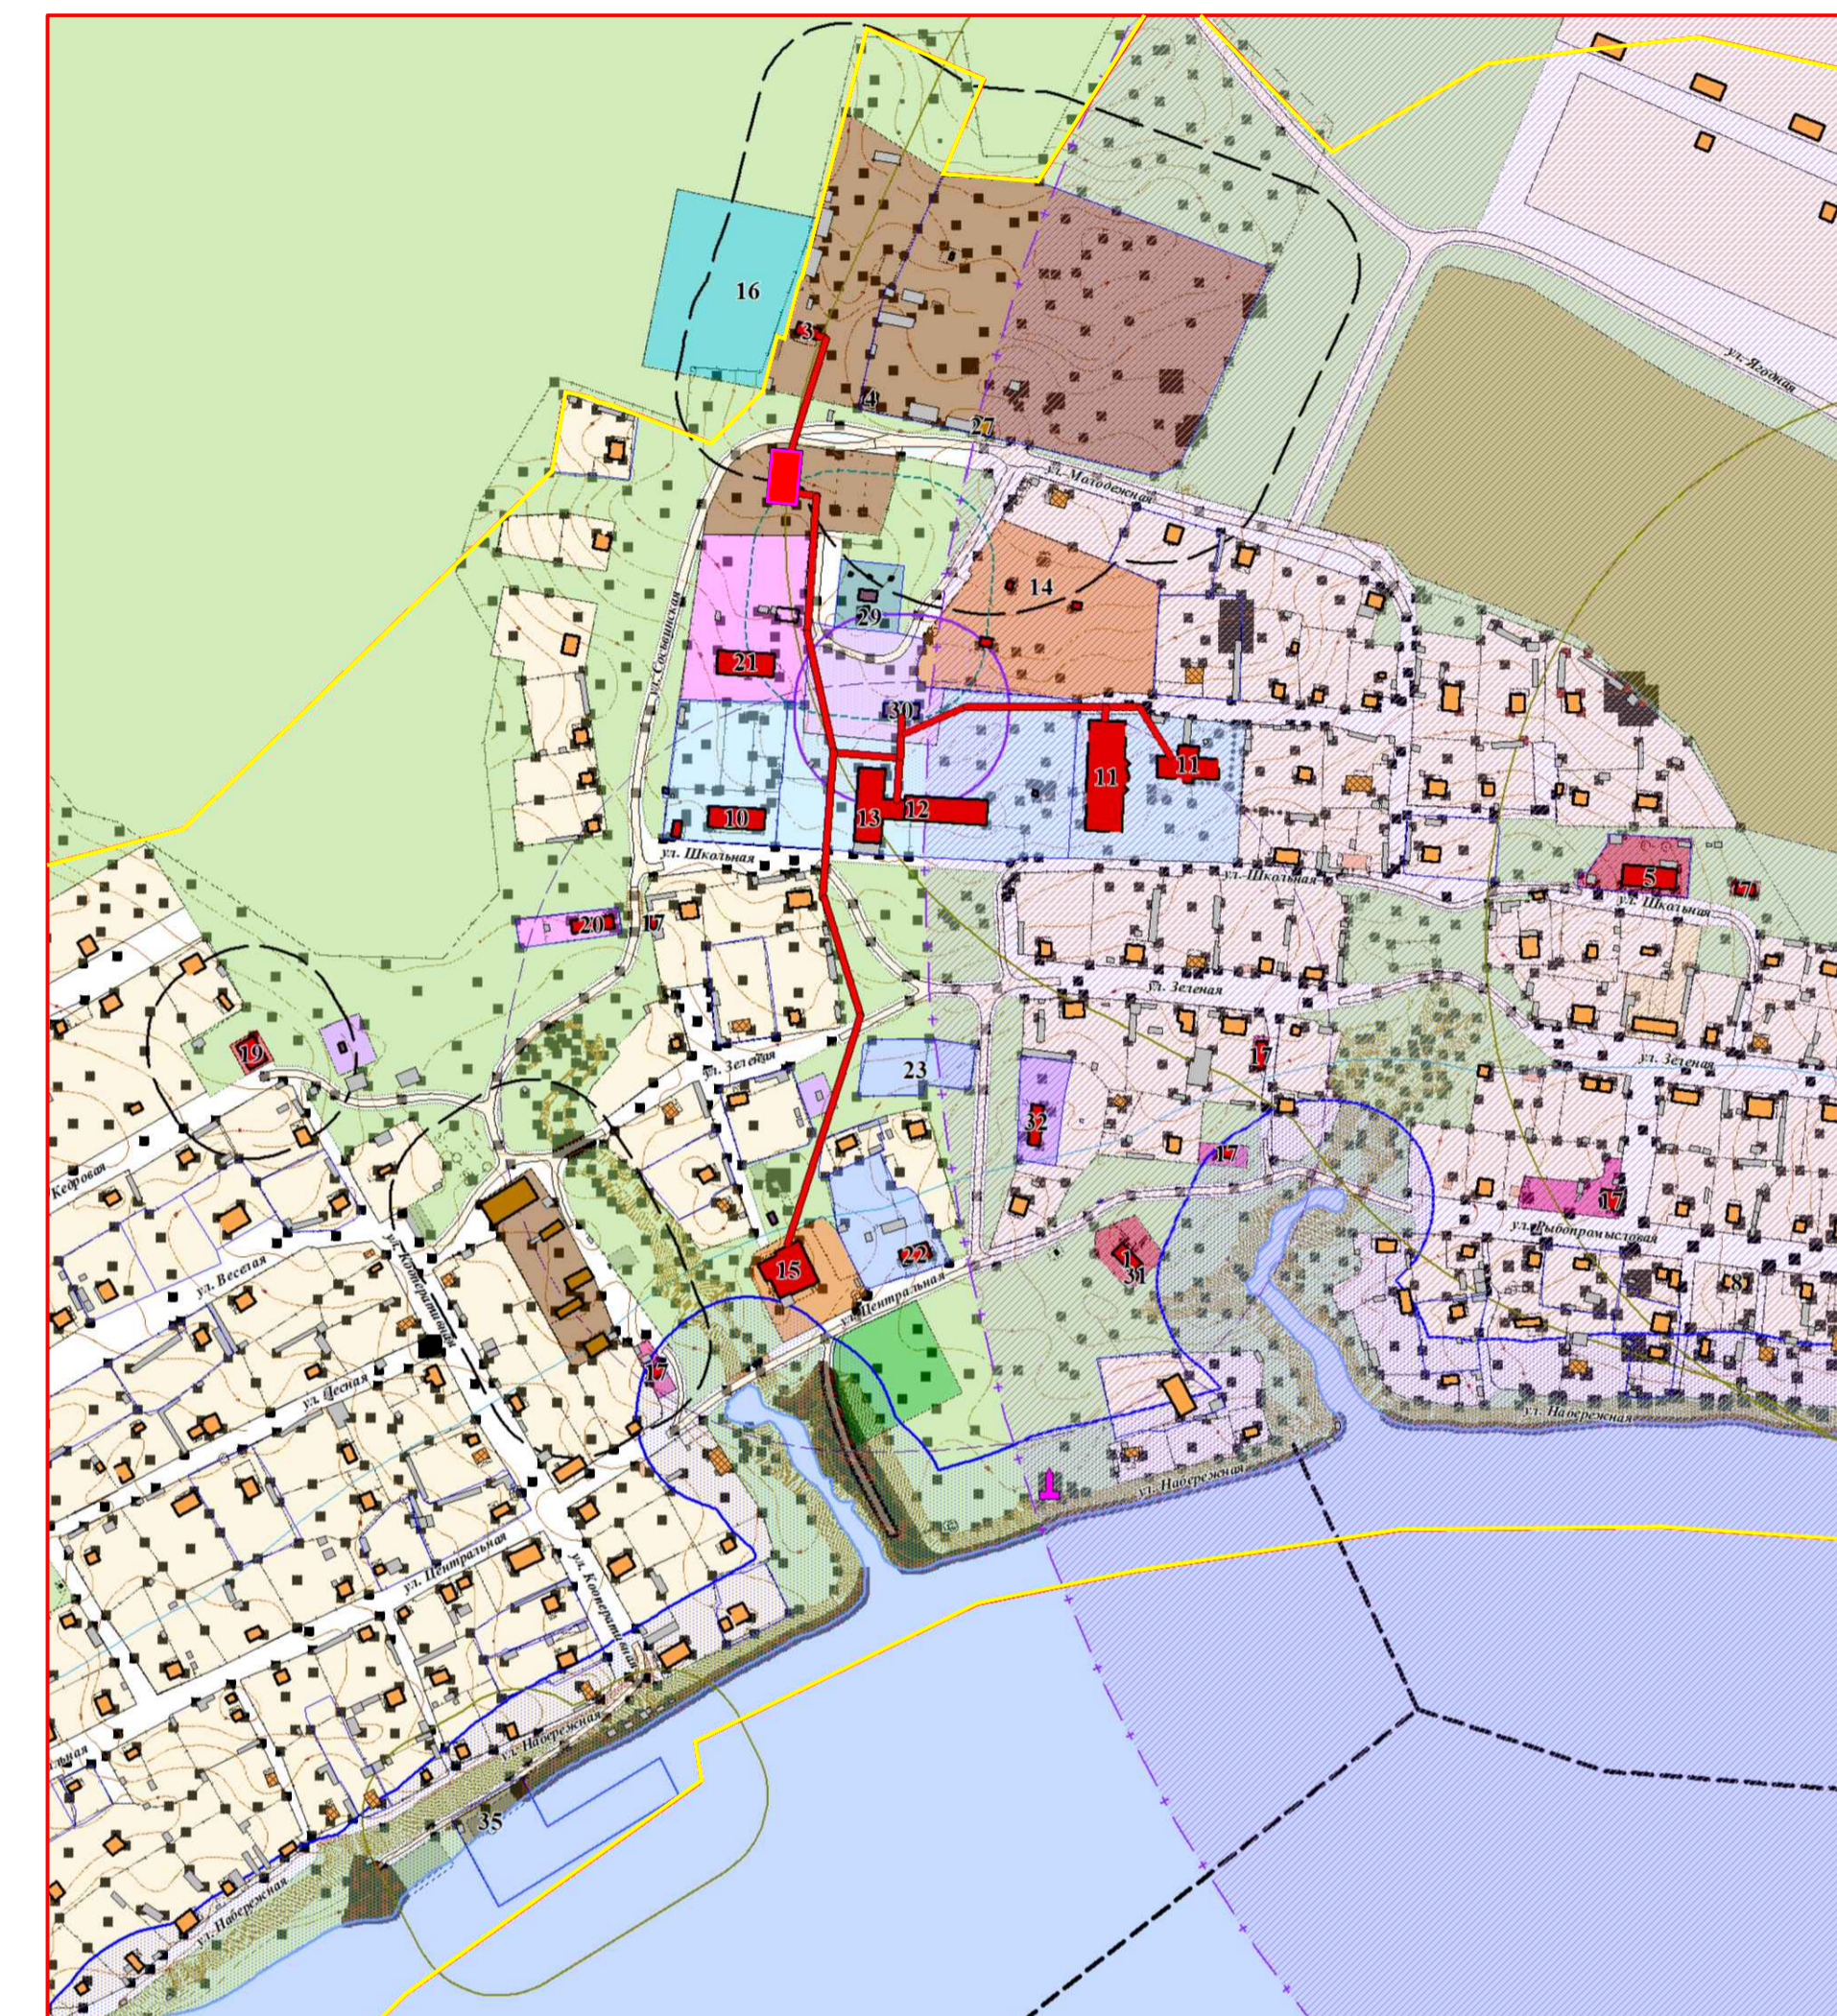

Схема теплоснабжения территории сельского поселения Саранпауль Березовского района Ханты-Мансийского автономного округа-Югра

Границы территории сельского поселения Саранпауль Березовского района ХМАО-Югра

Схема теплоснабжения п. Сосьва фрагмент территории

Условные обозначения инженерных сетей, сооружений

- Трубопровод теплоснабжения
- Здание котельной
- Граница поселения

Сопоставлено	
Изм. №	Подп. и дата
Изм. №	Взам. инв. №
Изм. №	Изм. №

Схема теплоснабжения территории сельского поселения Саранпауль Березовского района Ханты-Мансийского автономного округа-Югра					
Изм.	Колуч.	Лист	№ уч.	Подпись	Дата
Разработал	Госерун А.В.				
Тех.директор	Плотников В.А.				
				Стадия	Лист
					2
Границы территории сельского поселения Саранпауль Березовского района ХМАО-Югра. Схема теплоснабжения п. Сосьва фрагмент территории. Условные обозначения				ООО "ЭнергоАудит" Вологда	