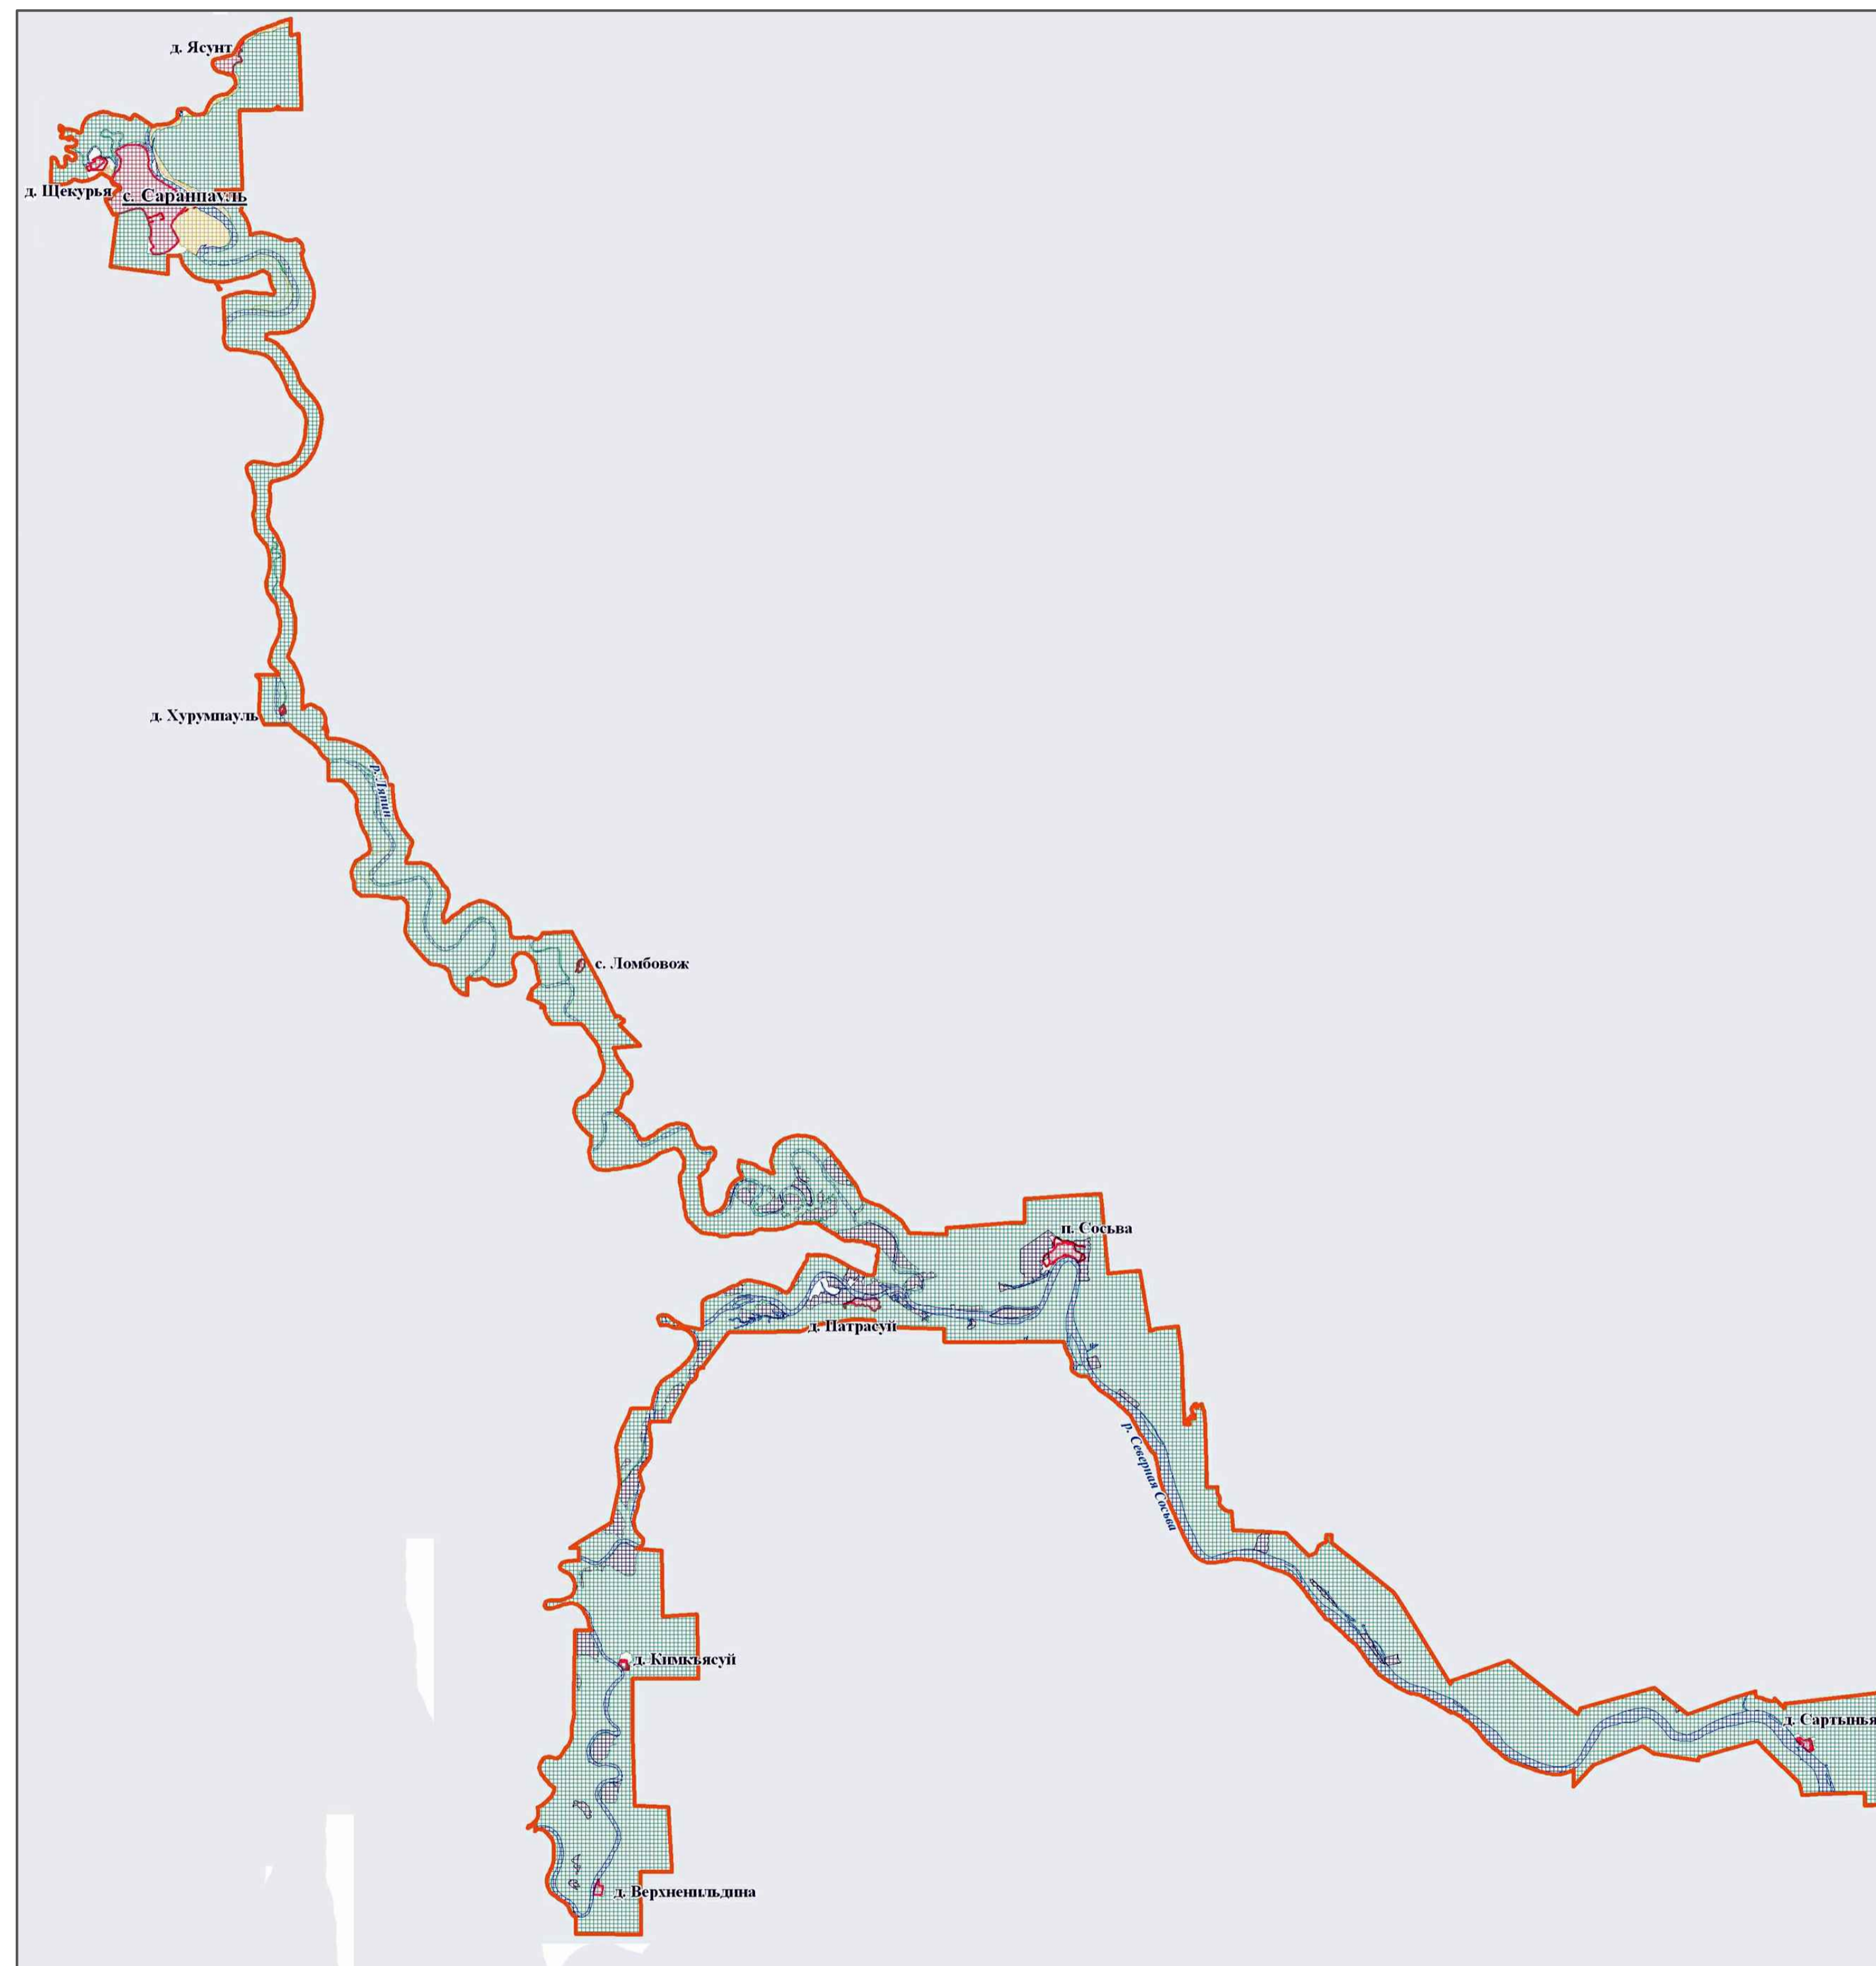

Схема теплоснабжения территории сельского поселения Саранпауль Березовского района Ханты-Мансийского автономного округа-Югра

Границы территории сельского поселения Саранпауль Березовского района ХМАО-Югра

Схема теплоснабжения п. Сосьва фрагмент территории

Условные обозначения инженерных сетей, сооружений

- Трубопровод теплоснабжения
- Здание котельной
- Граница поселения

Сопоставлено	
Изм. №	Подп. и дата
Изм. №	Взам. инв. №
Изм. №	Изм. №

Схема теплоснабжения территории сельского поселения Саранпауль Березовского района Ханты-Мансийского автономного округа-Югра					
Изм.	Колуч.	Лист	№ уч.	Подпись	Дата
Разработал	Госерун А.В.				
Тех.директор	Плотников В.А.				
				Стадия	Лист
					2
Границы территории сельского поселения Саранпауль Березовского района ХМАО-Югра. Схема теплоснабжения п. Сосьва фрагмент территории. Условные обозначения				ООО "ЭнергоАудит" Вологда	